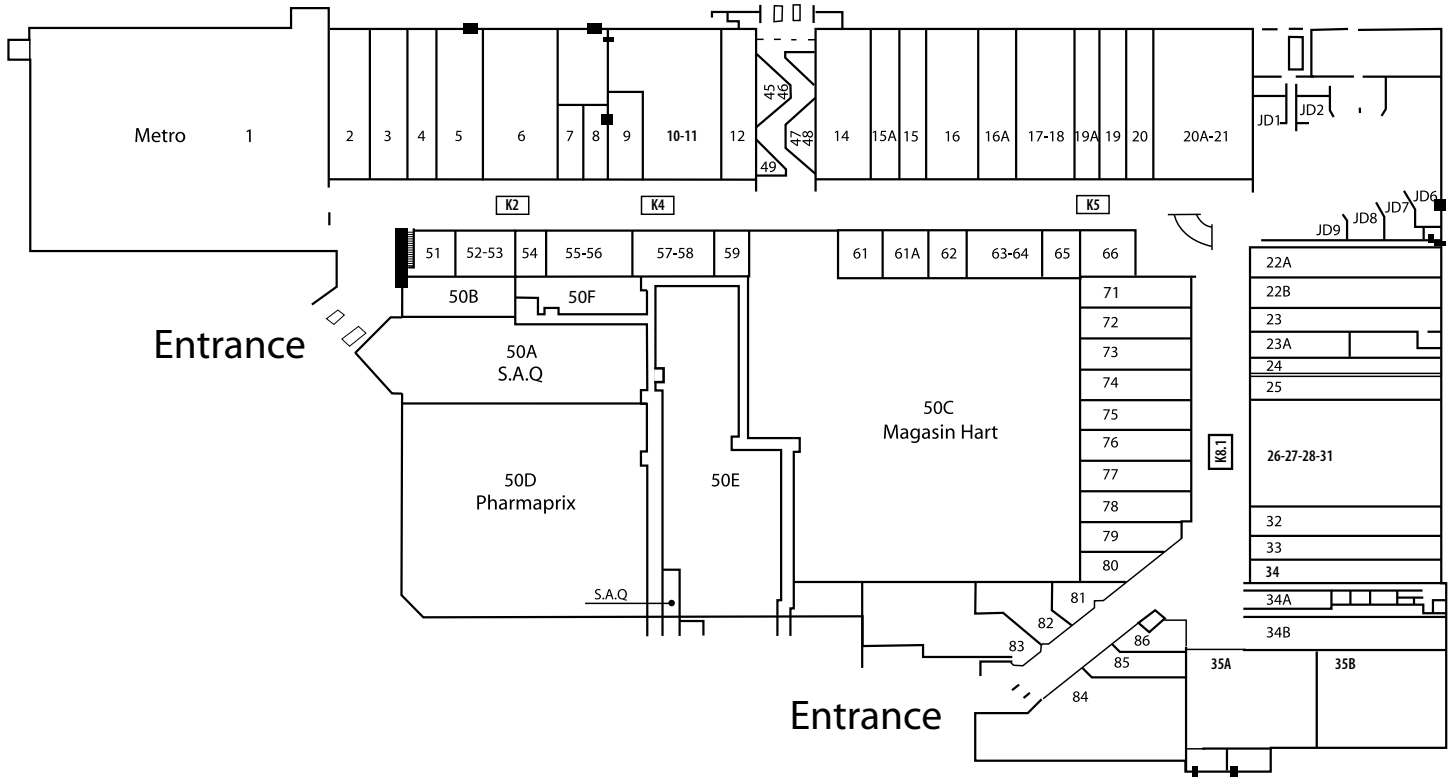

Entrance

Ground Floor

RETAIL			RETAIL			RETAIL		
#	Area (sq. feet)	Name	#	Area (sq. feet)	Name	#	Area (sq. feet)	Name
1	33 122	Metro	32	2 025		71	1 212	Coiffure Duvernay
2	1 987	Café Les P'tits Fourneaux	33	1 507	Galaxy	72	1 216	Boutique Sandra
3	1 975	L'Espace-jouets	34	1 509	Da Silva	73	1 201	Chaussures Garolini
4	1513		34A	570	Téatro	74	1 198	Ongles Royal
5	1 302	Lingerie Tocade	34B	2 612	Coiffure de Neuville	75	1207	
6	3 918	Reitmans	35A	4 620		76	1 200	Bijouterie La Goutte d'Or
7	603	Centre du Rasoir	35B	4 620		77	1 205	Hallmark
8 & 9	1 434	Amandine	45 & 46	502	Cordonnerie Duvernay	78	1 199	Zéro Neutre
10 & 11	5253		47 & 48	514		79	1 046	Chaussures Marwa
12	1 992	Bentley	49	205	Accès Monde	80	696	Belles Jambes
14	2 820	Payless ShoeSource	50A	6 821	SAQ	81	792	Bijouterie Dora
15	1 608	La Source	50B	1200	Voyage Tour'Ailes	82	1 091	Lingerie Marietta
15A	1 592	Kardif	50C	33 699	Hart	83	4 287	Déli 2000 (Restaurant)
16	2 851	Librairie Carcajou	50D	16 331	Pharmaprix	84	5 044	Banque Royale
16A	1 908	Cazza Petite	50E	10 357	Énergie Cardio	85	903	Au Présent
17 & 18	3 272	Le Grenier	51	778	Fleuriste Arc-en-Ciel	86	634	
19	1510	La Boîte Sportive	52 & 53	933	Le Naturiste	JD1	482	Shish Taouk
19A	1 003	Tabagie	54	750	Laura Secord	JD2	359	Rôtisserie Tanios
20	1 508	Thésalon	55 & 56	1 050		JD6	196	Fantaisie Gourmande
20A & 21	5 266		57 & 58	1 306	Opticien Hakim	JD7	593	Nikkou Sushi
22A	2 079	Pot-Pourri	59	599	Mode Chriscar	JD8	467	Pizza Polo
22B	2 006		61	709		JD9	441	Cultures
23	1 658		61A	714	J.F. Kids	K2	80	Loto Québec
23A	851		62	602		K4	150	Espace Bell
24	1 527		63 & 64	1 047	Mode Féminine	K5	96	Fido
25	1 418		65	453	Infinity Couture	K8.1	120	Express Ink Refill
26 à 31	7 000	Dollarama	66	1 196	HKR			