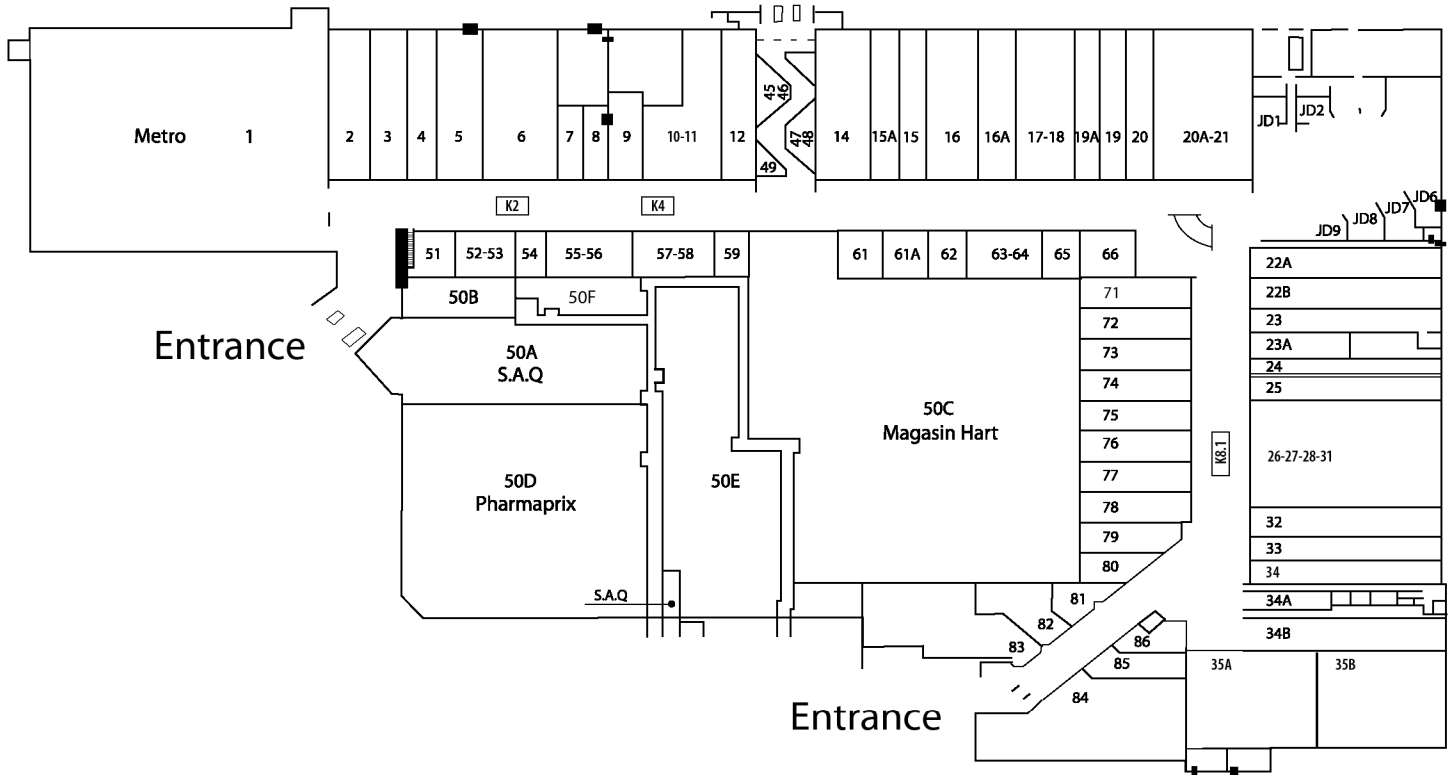

Entrance

Ground Floor

RETAIL

#	Area (sq. feet)	Name	#	Area (sq. feet)	Name	#	Area (sq. feet)	Name
1	33 122	Metro	50A	6 191	SAQ	82	1 091	Lingerie Marietta
3	1 975	La Jouetterie	50B	1 200	Décoration 1984	83	4 287	Déli 2000 (Restaurant)
4	1 513	Anizoo	50C	33 699	Hart	84	5 160	Banque Royale
6	3 918	Reitmans	50D	16 331	Pharmaprix	85	903	Au Présent
7	603	Centre du Rasoir	50E	10 357	Énergie Cardio	86	634	Voyage Tour'Ailes
8 & 9	1 434	Amandine	51	778	Fleuriste Arc-en-Ciel	JD1	482	Shish Taouk
12	1 992	Bentley	52 & 53	933	Le Naturiste	JD2	359	Rôtisserie Tanios
14	2 820	Payless ShoeSource	54	750	Laura Secord	JD6	196	Fantaisie Gourmande
15	1 608	La Source	55 & 56	1 050	Bijouterie Leblanc	JD9	441	Veggirama
15A	1 592	Kardif	57 & 58	1 306	Opticien Hakim	K2	80	Loto Québec
16	2 851	Librairie Carcajou	59	599	Chic Jenny	K4	150	Espace Bell
16A	1 908	Cazza Petite	61	709	Bijouterie Delorme	K8.1	120	Express Ink Refill
17 & 18	3 272	Le Grenier	61A	714	J.F. Kids			
19	1 510	Boutique Exception	62	602	Création Delilah			
19A	1 003	Tabagie	63 & 64	1 047	Au Féminin	AVAILABLE CRU		
20	1 508	Dans un Jardin	65	453	Infinity Couture	2	1 987	
20A & 21	5 266	Econosport	66	1 196	Stonewave	5	1 302	
22A	2 079	Pot-Pourri	71	1 212	Coiffure Duvernay	10 & 11	3 569	
22B	2 006	La Senza	72	1 216	Boutique Sandra	23	1 658	
23A	851	Queenz	73	1 201	Chaussures Garolini	24	1 527	
26 à 31	7 000	Dollarama	74	1 198	Ongles Royal	25	1 418	
33	1 507	Galaxy	75	1 207	Style MYM	32	2 025	
34	1 509	Da Silva	76	1 200	Bijouterie La Goutte d'Or	35A	4 530	
34A	570	Téatro	77	1 205	Hallmark	35B	4 530	
34B	2 612	Coiffure de Neuville	78	1 199	Zéro Neutre	JD7	593	
45 & 46	502	Cordonnerie Duvernay	79	1 046	Chaussures Marwa	JD8	467	
47 & 48	514	Créations Jerry Femmes	80	696	Belles Jambes			
49	205	Créations Jerry	81	792	Bijouterie Dora			